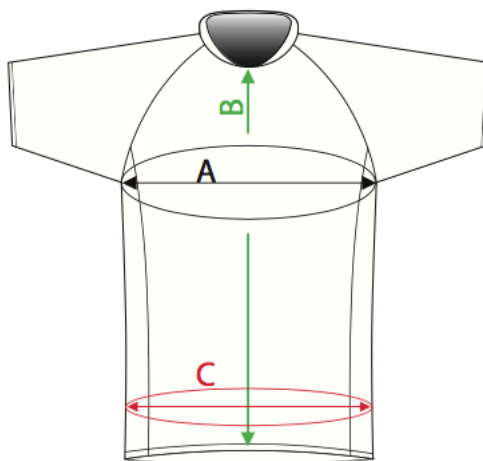

Tabla de tallas CCD

HOMBRE

	XXS	XS	S	M	L	XL	XXL	3XL
Contorno pecho	84	88	92	96	100	104	108	112
Longitud torso	48	49	50	51	52	53	53	55
Contorno cintura	74	78	82	86	90	94	98	102

MUJER

	XXS	XS	S	M	L	XL	XXL
Contorno pecho	82	86	90	94	98	102	106
Longitud torso	47	48	49	50	51	52	53

A - Contorno pecho: Circunferencia del pecho a la altura de los pezones.

B - Longitud torso: Desde el punto más alto de la cremallera al más bajo.

C - Contorno cintura: Circunferencia de la cintura a la altura del ombligo.